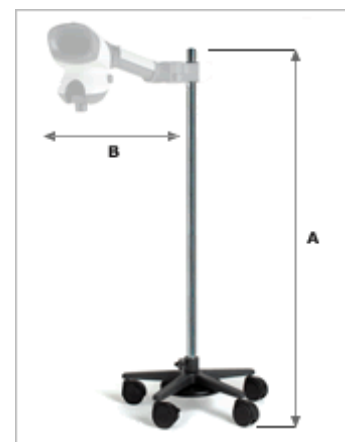

Universální stativ – Mantis Compact

Rozměry:

A = 396mm - 605mm
B = 213mm
C = 565mm - 775mm
D = 90mm - 300mm
E = 335mm - 545mm

Hmotnost zařízení:

Hlava 2.1kg Stativ 3.3kg

Stolkový stativ – Mantis Compact

Rozměry:

A = 526mm - 641mm
B = 305mm
C = 487mm - 602mm
D = 487mm
E = 103mm - 218mm
F = 198mm
G = 123mm

Hmotnost zařízení:

Hlava 2.1kg Stativ 4.5kg

Kloubový ramenný stativ – Mantis Compact

Rozměry:

Ramenný stativ

A = 697.5mm

Hmotnost zařízení:

Hlava a Stativ 14kg

Podlahový – kolečkový stativ – Mantis Compact

Rozměry:

A = 1390mm

B = dle ramenného stativu

Hmotnost zařízení:

Hlava & Stativ 56.5kg