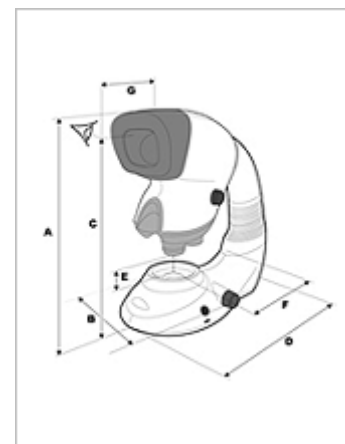

Universální stativ – Mantis Compact

Rozměry:

A = 396mm - 605mm
B = 213mm
C = 565mm - 775mm
D = 90mm - 300mm
E = 335mm - 545mm

Hmotnost zařízení:

Hlava 2.1kg Stativ 3.3kg

Stolkový stativ – Mantis Compact

Rozměry:

A = 526mm - 641mm
B = 305mm
C = 487mm - 602mm
D = 487mm
E = 103mm - 218mm
F = 198mm
G = 123mm

Hmotnost zařízení:

Hlava 2.1kg Stativ 4.5kg

Kloubový ramenný stativ – Mantis Compact

Rozměry:

Ramenný stativ

A = 697.5mm

Hmotnost zařízení:

Hlava a Stativ 14kg

Podlahový – kolečkový stativ – Mantis Compact

Rozměry:

A = 1390mm

B = dle ramenného stativu

Hmotnost zařízení:

Hlava & Stativ 56.5kg