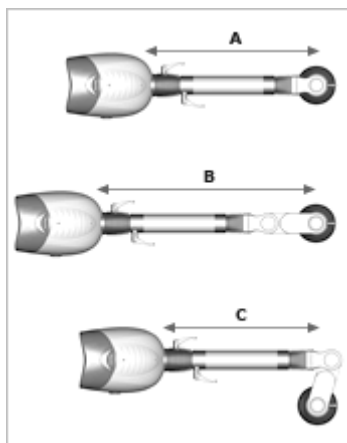

Universální stativ – Mantis Compact

Rozměry:

A = 396mm - 605mm
B = 213mm
C = 565mm - 775mm
D = 90mm - 300mm
E = 335mm - 545mm

Hmotnost zařízení:

Hlava 2.1kg Stativ 3.3kg

Stolkový stativ – Mantis Compact

Rozměry:

A = 526mm - 641mm
B = 305mm
C = 487mm - 602mm
D = 487mm
E = 103mm - 218mm
F = 198mm
G = 123mm

Hmotnost zařízení:

Hlava 2.1kg Stativ 4.5kg

Kloubový ramenný stativ – Mantis Compact

Rozměry:

Ramenný stativ

A = 697.5mm

Hmotnost zařízení:

Hlava a Stativ 14kg

Podlahový – kolečkový stativ – Mantis Compact

Rozměry:

A = 1390mm

B = dle ramenného stativu

Hmotnost zařízení:

Hlava & Stativ 56.5kg