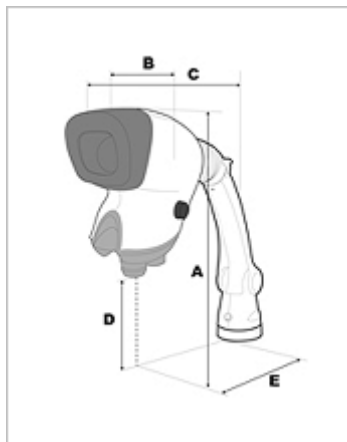

Universální stativ – Mantis Compact

Rozměry:

A = 396mm - 605mm
B = 213mm
C = 565mm - 775mm
D = 90mm - 300mm
E = 335mm - 545mm

Hmotnost zařízení:

Hlava 2.1kg Stativ 3.3kg

Stolkový stativ – Mantis Compact

Rozměry:

A = 526mm - 641mm
B = 305mm
C = 487mm - 602mm
D = 487mm
E = 103mm - 218mm
F = 198mm
G = 123mm

Hmotnost zařízení:

Hlava 2.1kg Stativ 4.5kg

Kloubový ramenný stativ – Mantis Compact

Rozměry:

Ramenný stativ

A = 697.5mm

Hmotnost zařízení:

Hlava a Stativ 14kg

Podlahový – kolečkový stativ – Mantis Compact

Rozměry:

A = 1390mm

B = dle ramenného stativu

Hmotnost zařízení:

Hlava & Stativ 56.5kg