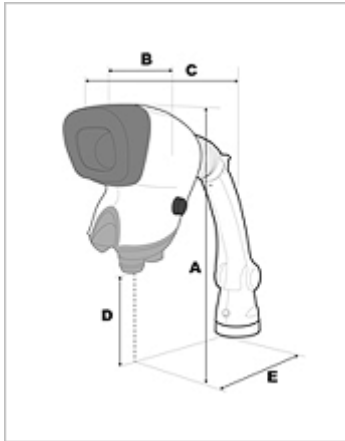

Universální stativ

Rozměry:

A = 415mm - 624mm
B = 212mm
C = 593mm - 802mm
D = 83mm - 292mm
E = 352mm - 622mm

Hmotnost zařízení:

Hlava 3.0kg Stativ 3.3kg

Stolkový stativ

Rozměry:

A = 538mm - 653mm
B = 305mm
C = 496mm - 611mm
D = 487mm
E = 102mm - 217mm
F = 198mm
G = 172mm

Hmotnost zařízení:

Hlava 3.0kg Stativ 4.5kg

Kloubový ramenný stativ

Rozměry:

Ramenný stativ

A = 697.5mm

Hmotnost zařízení:

Hlava a Stativ 14kg

Podlahový – kolečkový stativ

Rozměry:

A = 1390mm

B = dle ramenného stativu

Hmotnost zařízení:

Hlava & Stativ 56kg