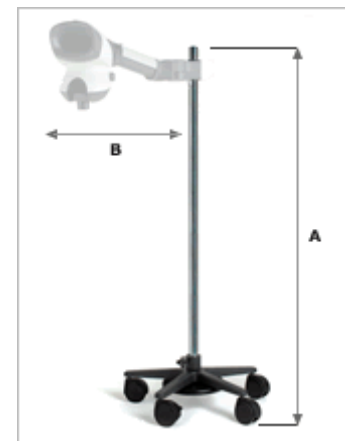

Universální stativ

Rozměry:

A = 415mm - 624mm
B = 212mm
C = 593mm - 802mm
D = 83mm - 292mm
E = 352mm - 622mm

Hmotnost zařízení:

Hlava 3.0kg Stativ 3.3kg

Stolkový stativ

Rozměry:

A = 538mm - 653mm
B = 305mm
C = 496mm - 611mm
D = 487mm
E = 102mm - 217mm
F = 198mm
G = 172mm

Hmotnost zařízení:

Hlava 3.0kg Stativ 4.5kg

Kloubový ramenný stativ

Rozměry:

Ramenný stativ

A = 697.5mm

Hmotnost zařízení:

Hlava a Stativ 14kg

Podlahový – kolečkový stativ

Rozměry:

A = 1390mm

B = dle ramenného stativu

Hmotnost zařízení:

Hlava & Stativ 56kg