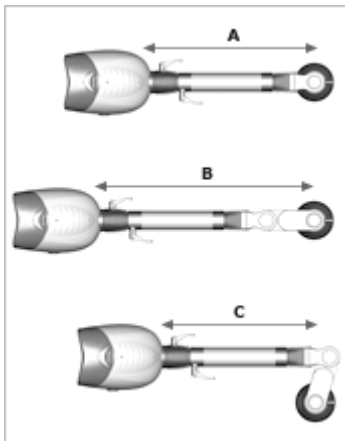

Universální stativ

Rozměry:

A = 415mm - 624mm
B = 212mm
C = 593mm - 802mm
D = 83mm - 292mm
E = 352mm - 622mm

Hmotnost zařízení:

Hlava 3.0kg Stativ 3.3kg

Stolkový stativ

Rozměry:

A = 538mm - 653mm
B = 305mm
C = 496mm - 611mm
D = 487mm
E = 102mm - 217mm
F = 198mm
G = 172mm

Hmotnost zařízení:

Hlava 3.0kg Stativ 4.5kg

Kloubový ramenný stativ

Rozměry:

Ramenný stativ

A = 697.5mm

Hmotnost zařízení:

Hlava a Stativ 14kg

Podlahový – kolečkový stativ

Rozměry:

A = 1390mm

B = dle ramenného stativu

Hmotnost zařízení:

Hlava & Stativ 56kg