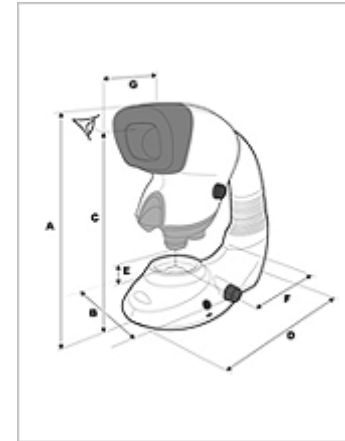

Universální stativ

Rozměry:

A = 415mm - 624mm
B = 212mm
C = 593mm - 802mm
D = 83mm - 292mm
E = 352mm - 622mm

Hmotnost zařízení:

Hlava 3.0kg Stativ 3.3kg

Stolkový stativ

Rozměry:

A = 538mm - 653mm
B = 305mm
C = 496mm - 611mm
D = 487mm
E = 102mm - 217mm
F = 198mm
G = 172mm

Hmotnost zařízení:

Hlava 3.0kg Stativ 4.5kg

Kloubový ramenný stativ

Rozměry:

Ramenný stativ

A = 697.5mm

Hmotnost zařízení:

Hlava a Stativ 14kg

Podlahový – kolečkový stativ

Rozměry:

A = 1390mm

B = dle ramenného stativu

Hmotnost zařízení:

Hlava & Stativ 56kg