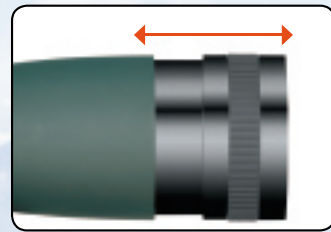

Pirsch 80
43-21500 20-60x80

Pirsch 100
43-22000 25-75x100

Inkl. Universaltasche
Incl. universal bag

Ausziehbarer Blendschutz
Extractable sunshade

Drehbarer Körper (360°)
Rotatable body (360°)

Pirsch

Die PIRSCH-Spektive sind vor allem für den preisbewussten Naturbeobachter und Jäger gedacht. Ausgestattet mit einer lichtstarken, voll mehrschichtvergüteten 80mm- oder 100 mm-Optik ermöglichen sie auch bei Dämmerung hohe Vergrößerungen.

Durch ihr wasserdichtes Gehäuse und die nicht reflektierende Armierung eignen sie sich nicht nur zur Vogel-/ Naturbeobachtung und zur Jagd, sondern sind vielfältig einsetzbar. Der integrierte, ausziehbarer Blendschutz, die für Brillenträger geeignete Augenmuschel und der

um 360° drehbare Körper mit Stativanschluss gewähren ein optimales Beobachten in allen Situationen.

The PIRSCH spotting scopes are especially for the price-conscious observer and hunter. Equipped with fully multi-coated 80mm or 100mm optics, they make high magnifications possible even in difficult light conditions.